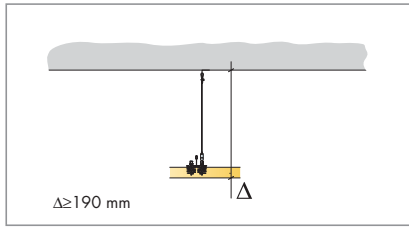

**Ecophon Solo**<sup>™</sup>  
**Circle XL**  
Ø1600  
M290

1. Ecophon Solo Circle XL Ø1600

4. Connect Adjustable wire hanger

2. Connect T24 Main runner

3. Connect Absorber anchor

→ 10

→ 11

**Ecophon**<sup>®</sup>  
SAINT-GOBAIN