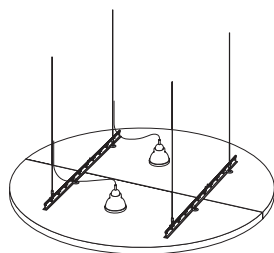

**Ecophon Solo**<sup>™</sup>  
**Circle XL**  
Ø1600  
M290

1. Ecophon Solo Circle XL Ø1600

4. Connect Adjustable wire hanger

2. Connect T24 Main runner

3. Connect Absorber anchor

→ 10

→ 11

**Ecophon**<sup>®</sup>  
SAINT-GOBAIN