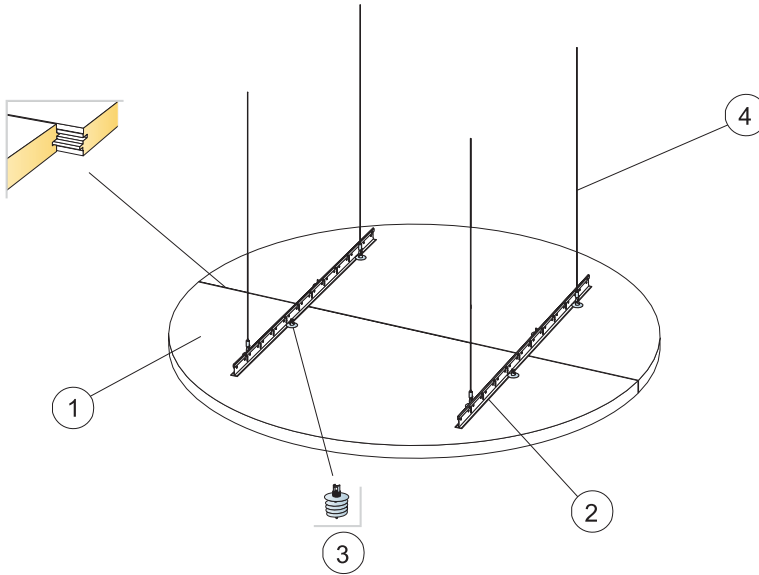

**Ecophon Solo**<sup>™</sup>  
**Circle XL**  
Ø1600  
M290

1. Ecophon Solo Circle XL Ø1600

4. Connect Adjustable wire hanger

2. Connect T24 Main runner

3. Connect Absorber anchor

→ 10

→ 11

**Ecophon**<sup>®</sup>  
SAINT-GOBAIN