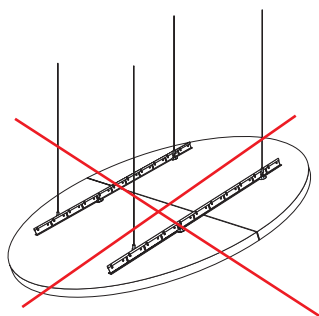

**Ecophon Solo**<sup>™</sup>  
**Circle XL**  
Ø1600  
M290

1. Ecophon Solo Circle XL Ø1600

4. Connect Adjustable wire hanger

2. Connect T24 Main runner

3. Connect Absorber anchor

→ 10

→ 11

**Ecophon**<sup>®</sup>  
SAINT-GOBAIN