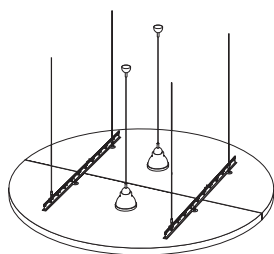

**Ecophon Solo**<sup>™</sup>  
**Circle XL**  
Ø1600  
M290

1. Ecophon Solo Circle XL Ø1600

4. Connect Adjustable wire hanger

2. Connect T24 Main runner

3. Connect Absorber anchor

→ 10

→ 11

**Ecophon**<sup>®</sup>  
SAINT-GOBAIN